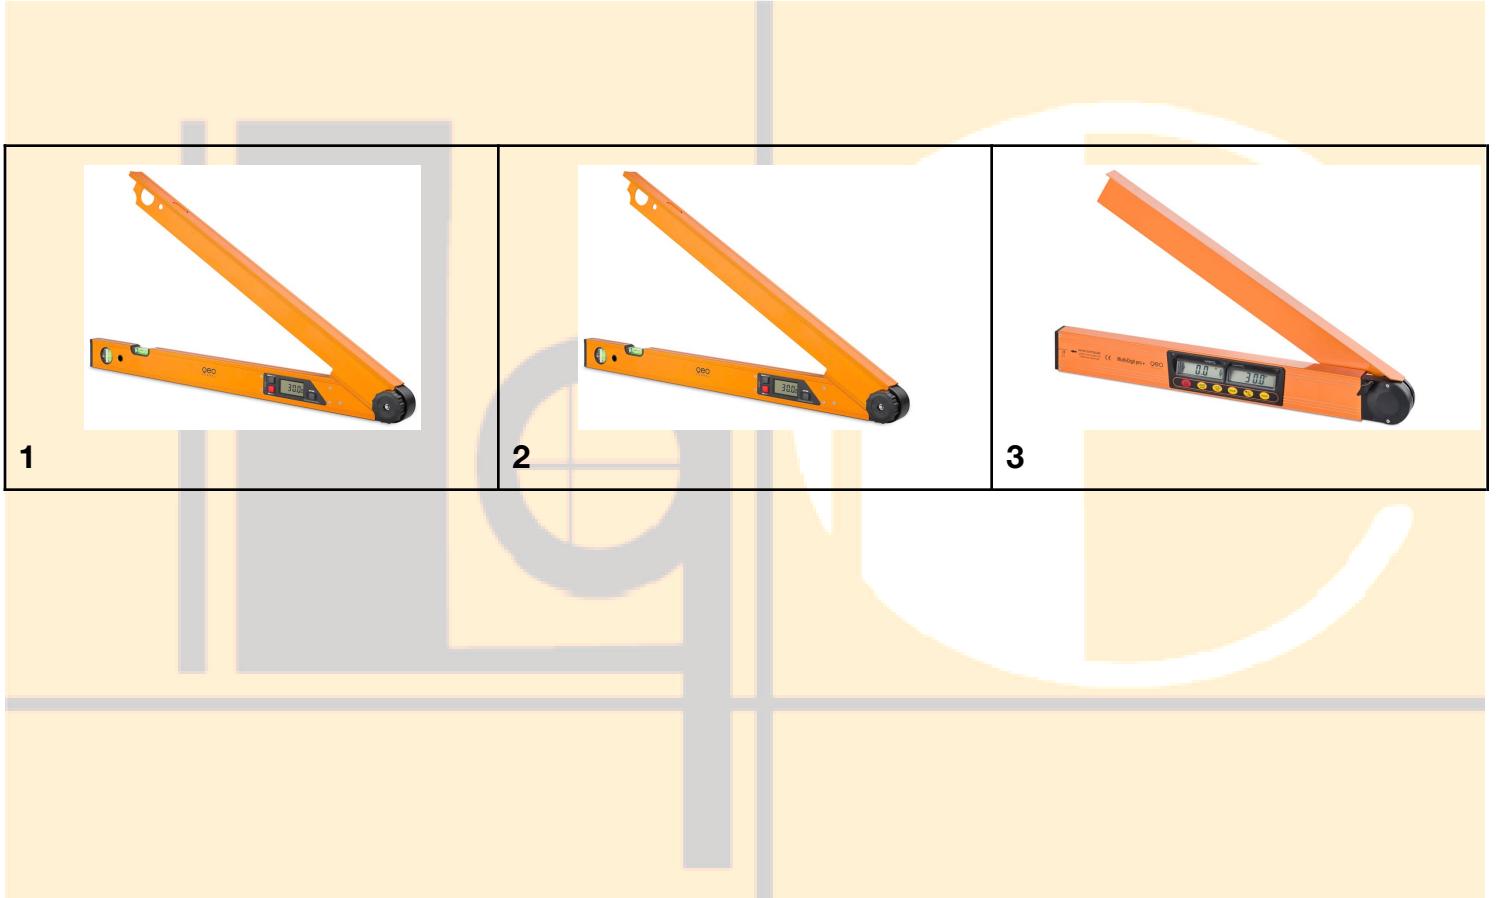

THƯỚC ĐO GÓC ĐIỆN TỬ

THƯỚC ĐO GÓC ĐIỆN TỬ

1. A-Digit 50 | 0° – 225° | 490 mm
2. A-Digit 75 | 0° – 225° | 750 mm
3. Multi Digit Pro+ | 0° – 180° | 530mm

2
2
3